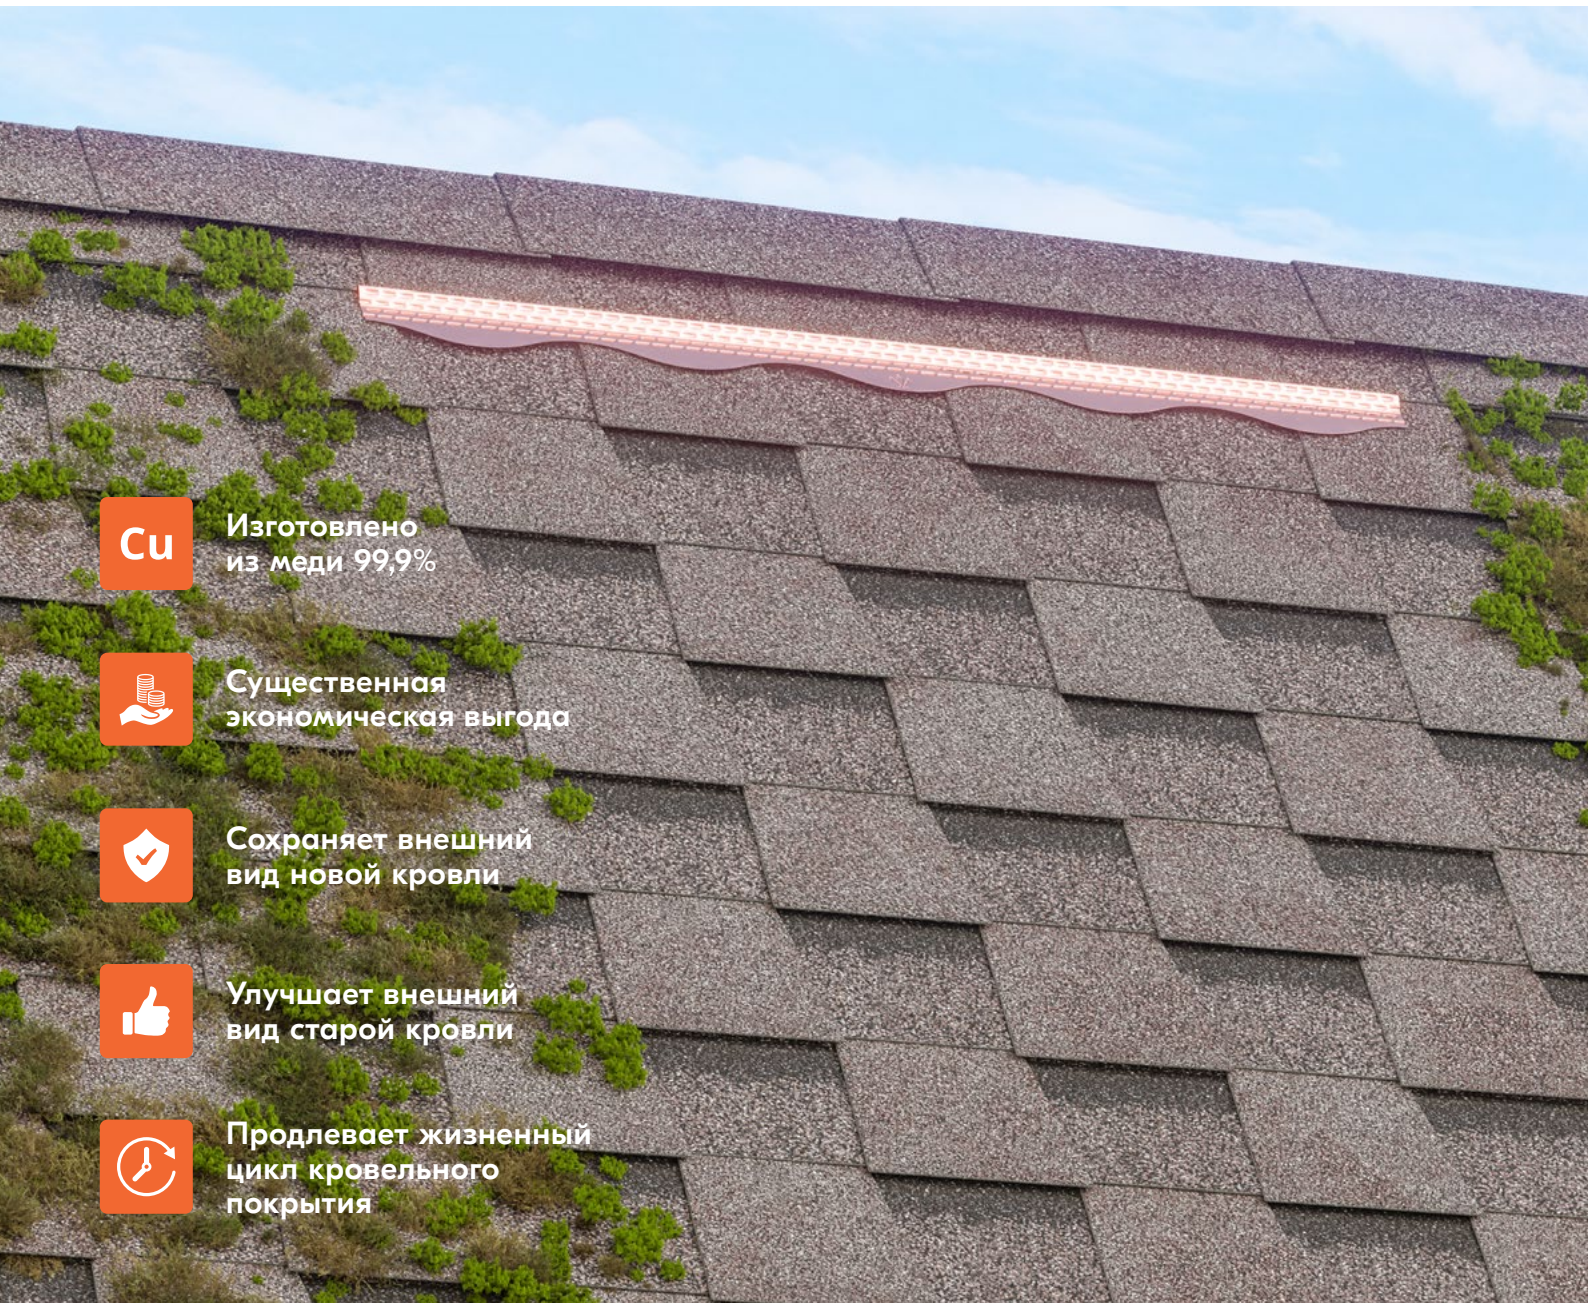

## Медная планка

[stopmoss.ru](http://stopmoss.ru)

Защита кровли от мха, плесени, грибка

**Cu**

Изготовлено  
из меди 99,9%

Существенная  
экономическая выгода

Сохраняет внешний  
вид новой кровли

Улучшает внешний  
вид старой кровли